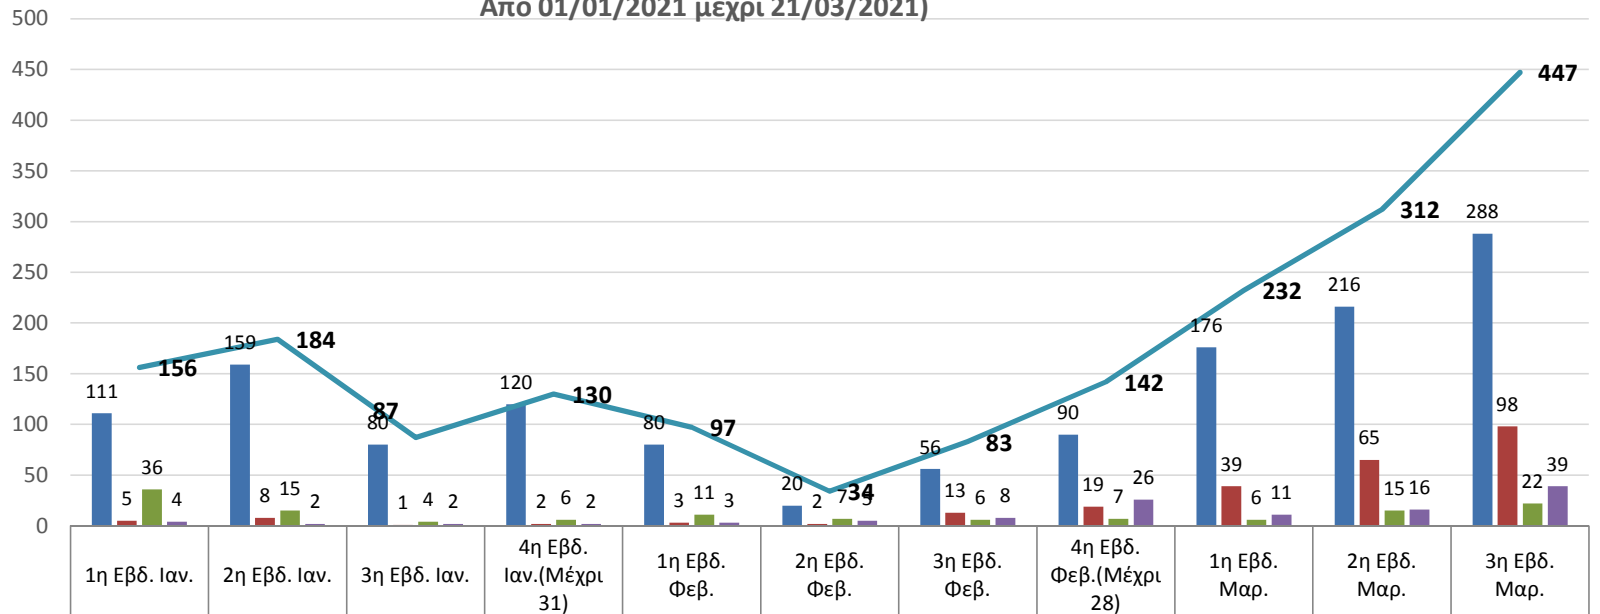

Εβδομαδιαία παρακολούθηση κρουσμάτων Π.Δ. Μ.  
Από 01/01/2021 μέχρι 21/03/2021)

Κοζάνης	111	159	80	120	80	20	56	90	176	216	288
Καστοριάς	5	8	1	2	3	2	13	19	39	65	98
Φλώρινας	36	15	4	6	11	7	6	7	6	15	22
Γρεβενών	4	2	2	2	3	5	8	26	11	16	39
Σύνολο Π.Δ.Μ.	156	184	87	130	97	34	83	142	232	312	447